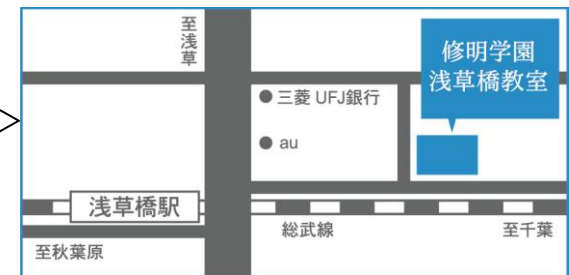

受験勉強の基礎を確立

■ 志望校の過去問を解くために必要な基礎事項を中心にやり直し、“本格的な受験勉強”を始める夏休みをしっかりとサポート!!

夏期スケジュール

前期 7/21(土曜)～30(月曜)

中期 8/1(水曜)～10(金曜)

8月集中授業 8/20(月曜)～29(水曜)

※塾生の8月授業は集中期間に実施となり、学年コース・受講形態等により、通常月謝と異なります。外部一般生の受講も可能です。

『夏の“入会”キャンペーン』 8月30日まで手続

『夏期講習を受講し、8月・9月から入塾の方は入塾金“無料”』

学力を伸ばす
講座はこちら

台東区柳橋 1-26-3 TEL03-3862-9218

<http://www.syumei.co.jp/>

夏期 前期 7月21日(土曜)～30日(月曜) 【最大10日間】

■前期日程 受講料 ※各コースの学習カリキュラムは、別紙配布いたします。申込締切 7/14(土)

学年	コース名	時間	科目	日数	受講料
小4 受験	受験2科	10:00～12:00 (科目交互に開講)	国語・算数	10日間	セット価格 ¥30,240(税込) 外部生教材費 ¥2,160(税込) ※ ¥3,240(税込)×受講日数での受講も可能
			学習ポイント: 四谷大塚版『予習シリーズ』の先取り学習で、基礎力の定着を図る		
小5・小6 受験	受験2科	9:30～13:00 (国90算120)	国語・算数	10日間	セット価格 ¥52,920(税込) 外部生教材費 ¥2,160(税込) ※ ¥5,670(税込)×受講日数での受講も可能
			学習ポイント: 小5は『予習シリーズ』の先取り学習、小6は分野別の受験単元総復習		
小5・小6 受験	受験4科	9:30～13:00 13:30～15:30 (各90分/理社は隔日120分)	国語・算数 社会・理科	10日間	セット価格 ¥71,280(税込) 外部生教材費 ¥3,240(税込) ※ ¥7,425(税込)×受講日数での受講も可能
			学習ポイント: 小5は『予習シリーズ』の先取り学習、小6は分野別の受験単元総復習		