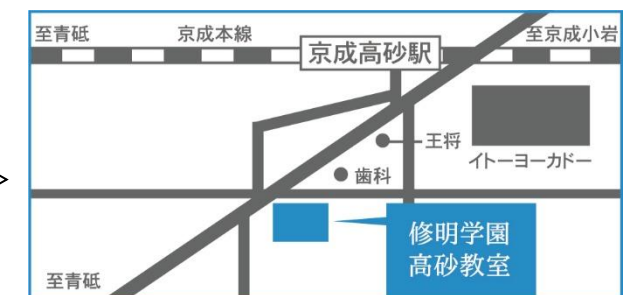

上記、
2018年度 夏期講習諸費用として
受領いたしました

修明学園

『夏の“入会”キャンペーン』 8月30日まで手続

『夏期講習を受講し、8月・9月から入塾の方は入塾金“無料”』

学力を伸ばす
講座はこちら

葛飾区高砂 2-36-5 修明ビル2F TEL03-3650-7214 京成本線 京成高砂駅南口 徒歩1分

2018年度 夏期講習(前期・中期)・8月集中授業 受験コースのご案内

受講する皆さんへ ※夏期講習の前期・中期の諸費用はすべて現金納入となります。
 ◆修明塾では、**小6・中3・高3受験生の「夏期講習」は全員受講**にしています。
 ◆外部生(塾外生)の講習参加が可能ですので、ぜひご利用ください。
 ◆塾生の8月授業は、**集中期間(8/20~29)で連続実施**となります。 ※コースにより休講日あり
 ⇒8月集中期間の受講料は、7/27(金曜)に口座振替させていただきます。